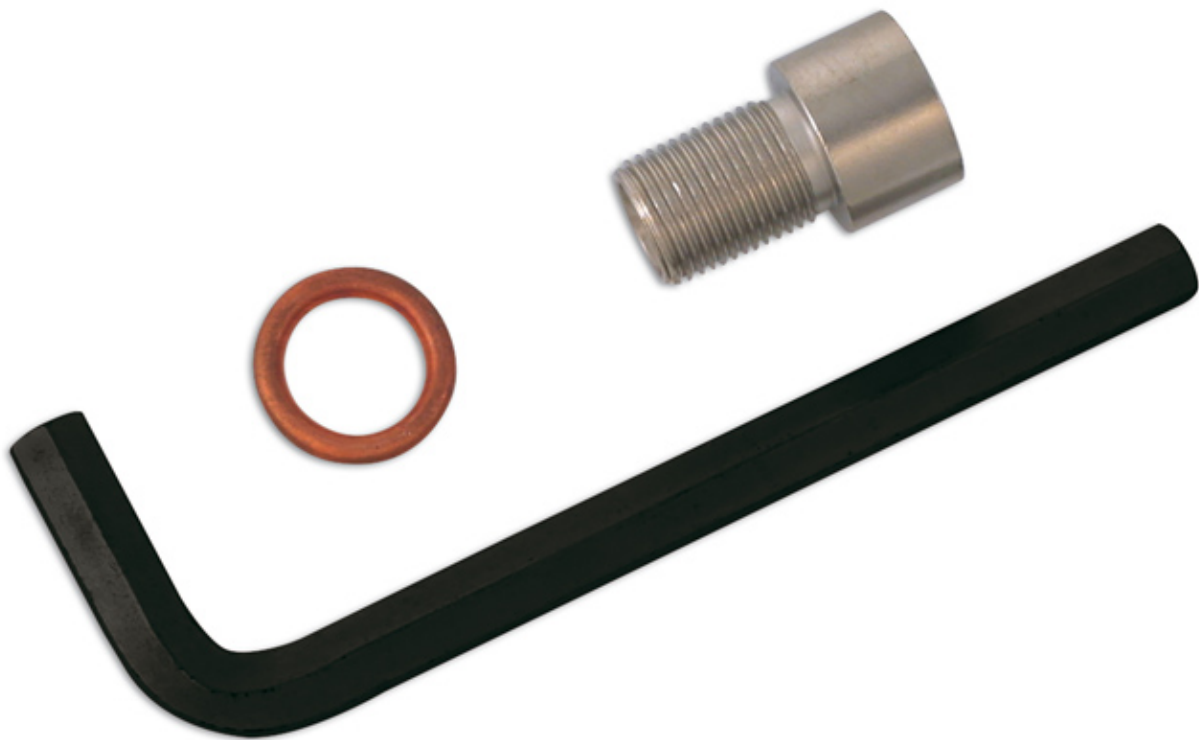

Colortune / Adaptateur 14mm - long

A 14mm to 14mm long reach adaptor that extends the depth of the standard connectors supplied with the Colortune and Hi-Gauge compression testers. This adapter is used in engines with restricted access in the cylinder head; the set includes a soft copper washer to ensure a good seal.

Additional Information

- Adaptateur 14mm vers 14mm - adaptateur long
- Permet d'utiliser le Colortune sur une bougie en M14 port profond
- Siège de bougie sur un port profond - accès restreint
- Convient avec le testeur de compression Gunson G4101
-

<http://gunson.co.uk/product/G4055D>